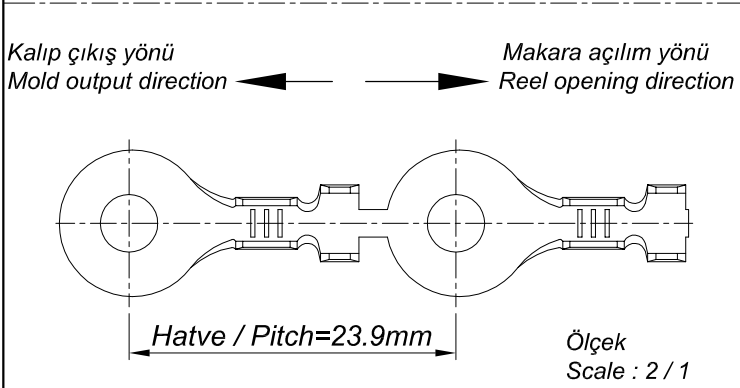

PARÇA KODU PART CODE	PARÇA ADI PART NAME	s ÖLÇÜSÜ (KALINLIK) s MEASURE (THICKNESS)	Malzeme Material	Kaplama / Coating		
				SN	AG	Ni
TŞ 2457 DP	5 NO KABLO UCU Ø4.2 =DP=	-----	(CuZn30) Pirinç / Brass	-	-	-
TŞ 2457 RP	5 NO KABLO UCU Ø4.2 =RP=	-----	(CuZn30) Pirinç / Brass	-	-	-
TŞ 2457 RPK	5 NO KABLO UCU Ø4.2 =RPK=	-----	(CuZn30) Pirinç / Brass	+	-	-

Kablo Kesiti
Wire Section : 1 - 2.50 mm²

Resim üzerinden ölçü almayınız
do not measure on drawing

Tarih / Date	31.07.2013	İmza / Signature	Ölçek / Scale			
Çizen / Desing	M.Yağcı					
Onay / Approval	S.Gölcük		5 / 1	No	Değişiklik / Revision	Tarih/Date

Parça Adı:
Part Name

5 NO KABLO UÇ Ø4.2

Parça Kodu:
Part Code

TŞ 2457