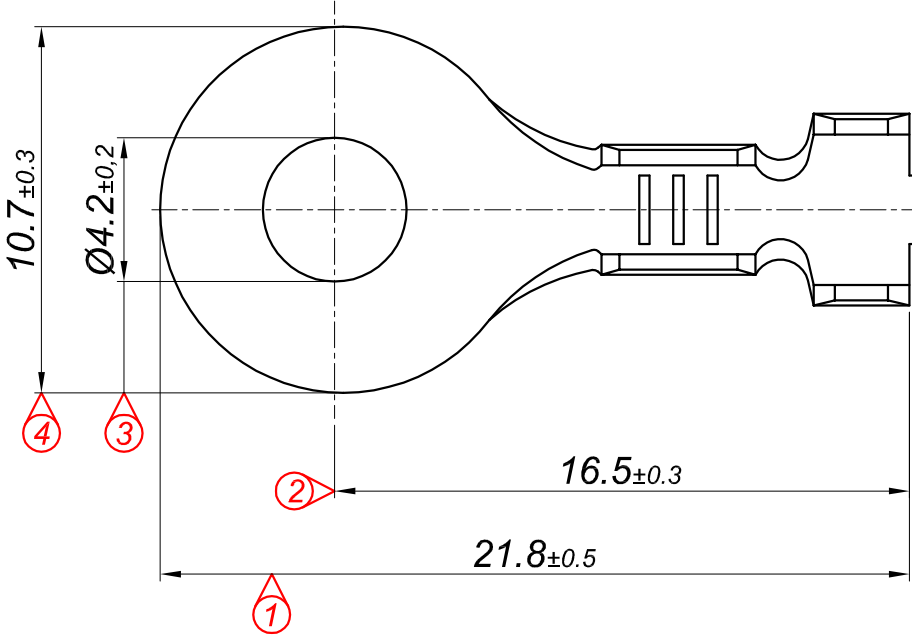

PARÇA KODU PART CODE	PARÇA ADI PART NAME	s ÖLÇÜSÜ (KALINLIK) s MEASURE (THICKNESS)	Malzeme Material	Kaplama / Coating		
				SN	AG	Ni
TŞ 2457 DP	5 NO KABLO UCU Ø4.2 =DP=	-----	(CuZn30) Pirinç / Brass	-	-	-
TŞ 2457 RP	5 NO KABLO UCU Ø4.2 =RP=	-----	(CuZn30) Pirinç / Brass	-	-	-
TŞ 2457 RPK	5 NO KABLO UCU Ø4.2 =RPK=	-----	(CuZn30) Pirinç / Brass	+	-	-

Kablo Kesiti
Wire Section : 1 - 2.50 mm²

Resim üzerinden ölçü almayınız
do not measure on drawing

Tarih / Date	31.07.2013	İmza / Signature	Ölçek / Scale			
Çizen / Desing	M.Yağcı					
Onay / Approval	S.Gölcük		5 / 1	No	Değişiklik / Revision	Tarih/Date

Parça Adı:
Part Name

5 NO KABLO UÇ Ø4.2

Parça Kodu:
Part Code

TŞ 2457