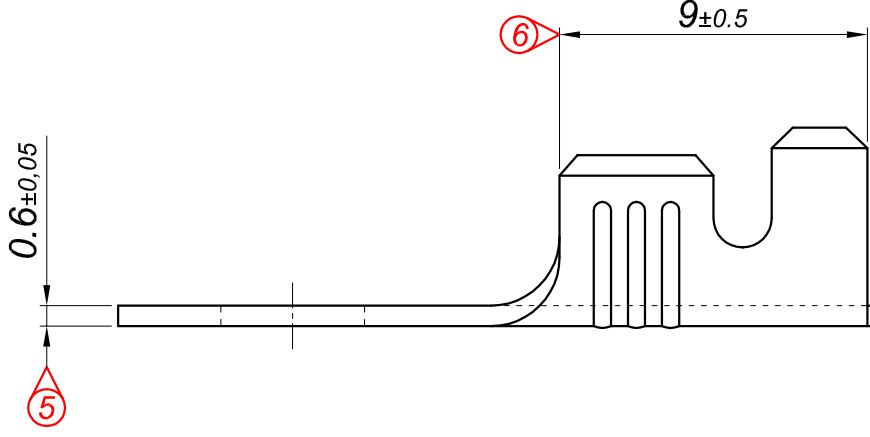

PARÇA KODU PART CODE	PARÇA ADI PART NAME	s ÖLÇÜSÜ (KALINLIK) s MEASURE (THICKNESS)	Malzeme Material	Kaplama / Coating		
				SN	AG	Ni
TŞ 2457 DP	5 NO KABLO UCU Ø4.2 =DP=	-----	(CuZn30) Pirinç / Brass	-	-	-
TŞ 2457 RP	5 NO KABLO UCU Ø4.2 =RP=	-----	(CuZn30) Pirinç / Brass	-	-	-
TŞ 2457 RPK	5 NO KABLO UCU Ø4.2 =RPK=	-----	(CuZn30) Pirinç / Brass	+	-	-

Kablo Kesiti
Wire Section : 1 - 2.50 mm²

Resim üzerinden ölçü almayınız
do not measure on drawing

Tarih / Date	31.07.2013	İmza / Signature	Ölçek / Scale			
Çizen / Desing	M.Yağcı					
Onay / Approval	S.Gölcük		5 / 1	No	Değişiklik / Revision	Tarih/Date

Parça Adı:
Part Name

5 NO KABLO UÇ Ø4.2

Parça Kodu:
Part Code

TŞ 2457