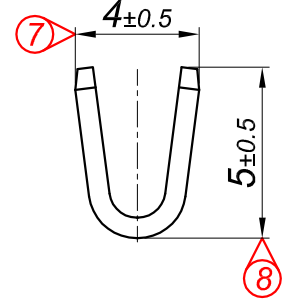

PARÇA KODU PART CODE	PARÇA ADI PART NAME	s ÖLÇÜSÜ (KALINLIK) s MEASURE (THICKNESS)	Malzeme Material	Kaplama / Coating		
				SN	AG	Ni
TŞ 2457 DP	5 NO KABLO UCU Ø4.2 =DP=	-----	(CuZn30) Pirinç / Brass	-	-	-
TŞ 2457 RP	5 NO KABLO UCU Ø4.2 =RP=	-----	(CuZn30) Pirinç / Brass	-	-	-
TŞ 2457 RPK	5 NO KABLO UCU Ø4.2 =RPK=	-----	(CuZn30) Pirinç / Brass	+	-	-

Kablo Kesiti
Wire Section : 1 - 2.50 mm²

Resim üzerinden ölçü almayınız
do not measure on drawing

Tarih / Date	31.07.2013	İmza / Signature	Ölçek / Scale			
Çizen / Desing	M.Yağcı					
Onay / Approval	S.Gölcük		5 / 1	No	Değişiklik / Revision	Tarih/Date

Parça Adı:
Part Name

5 NO KABLO UÇ Ø4.2

Parça Kodu:
Part Code

TŞ 2457