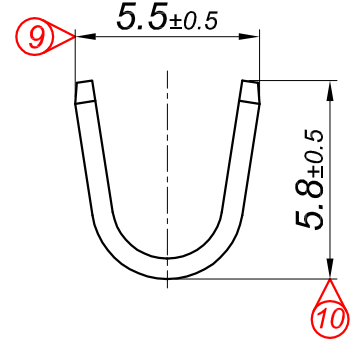

PARÇA KODU PART CODE	PARÇA ADI PART NAME	s ÖLÇÜSÜ (KALINLIK) s MEASURE (THICKNESS)	Malzeme Material	Kaplama / Coating		
				SN	AG	Ni
TŞ 2457 DP	5 NO KABLO UCU Ø4.2 =DP=	-----	(CuZn30) Pirinç / Brass	-	-	-
TŞ 2457 RP	5 NO KABLO UCU Ø4.2 =RP=	-----	(CuZn30) Pirinç / Brass	-	-	-
TŞ 2457 RPK	5 NO KABLO UCU Ø4.2 =RPK=	-----	(CuZn30) Pirinç / Brass	+	-	-

Kablo Kesiti
Wire Section : 1 - 2.50 mm²

Resim üzerinden ölçü almayınız
do not measure on drawing

Tarih / Date	31.07.2013	İmza / Signature	Ölçek / Scale			
Çizen / Desing	M.Yağcı					
Onay / Approval	S.Gölcük		5 / 1	No	Değişiklik / Revision	Tarih/Date

Parça Adı:
Part Name

5 NO KABLO UÇ Ø4.2

Parça Kodu:
Part Code

TŞ 2457